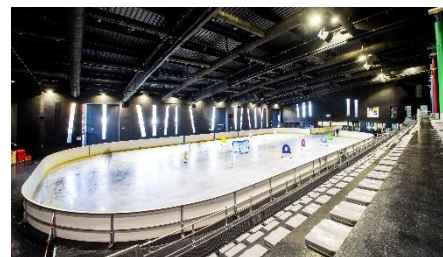

contact@ledome-equalia.fr

Espace aquatique

L'espace aquatique de votre centre Le Dôme c'est :

- Une eau à 29°C toute l'année
- Ouvert 7j/7
- 3 bassins, toboggan de plus de 40m
- Canon à eau
- Banquettes à jets massants
- Sauna/Hammam

Activités aquatiques :

- Entrée Activ' sur demande

Patinoire

L'espace Patinoire de votre centre Le Dôme c'est :

- 2 pistes de glisse
- Des jeux de lumières et de musique
- Un bar évolutif
- Une équipe de professionnels à votre écoute
- Possibilité de privatisation 7j/7
- Animations : Bubble, Eis stock, soirée DJ